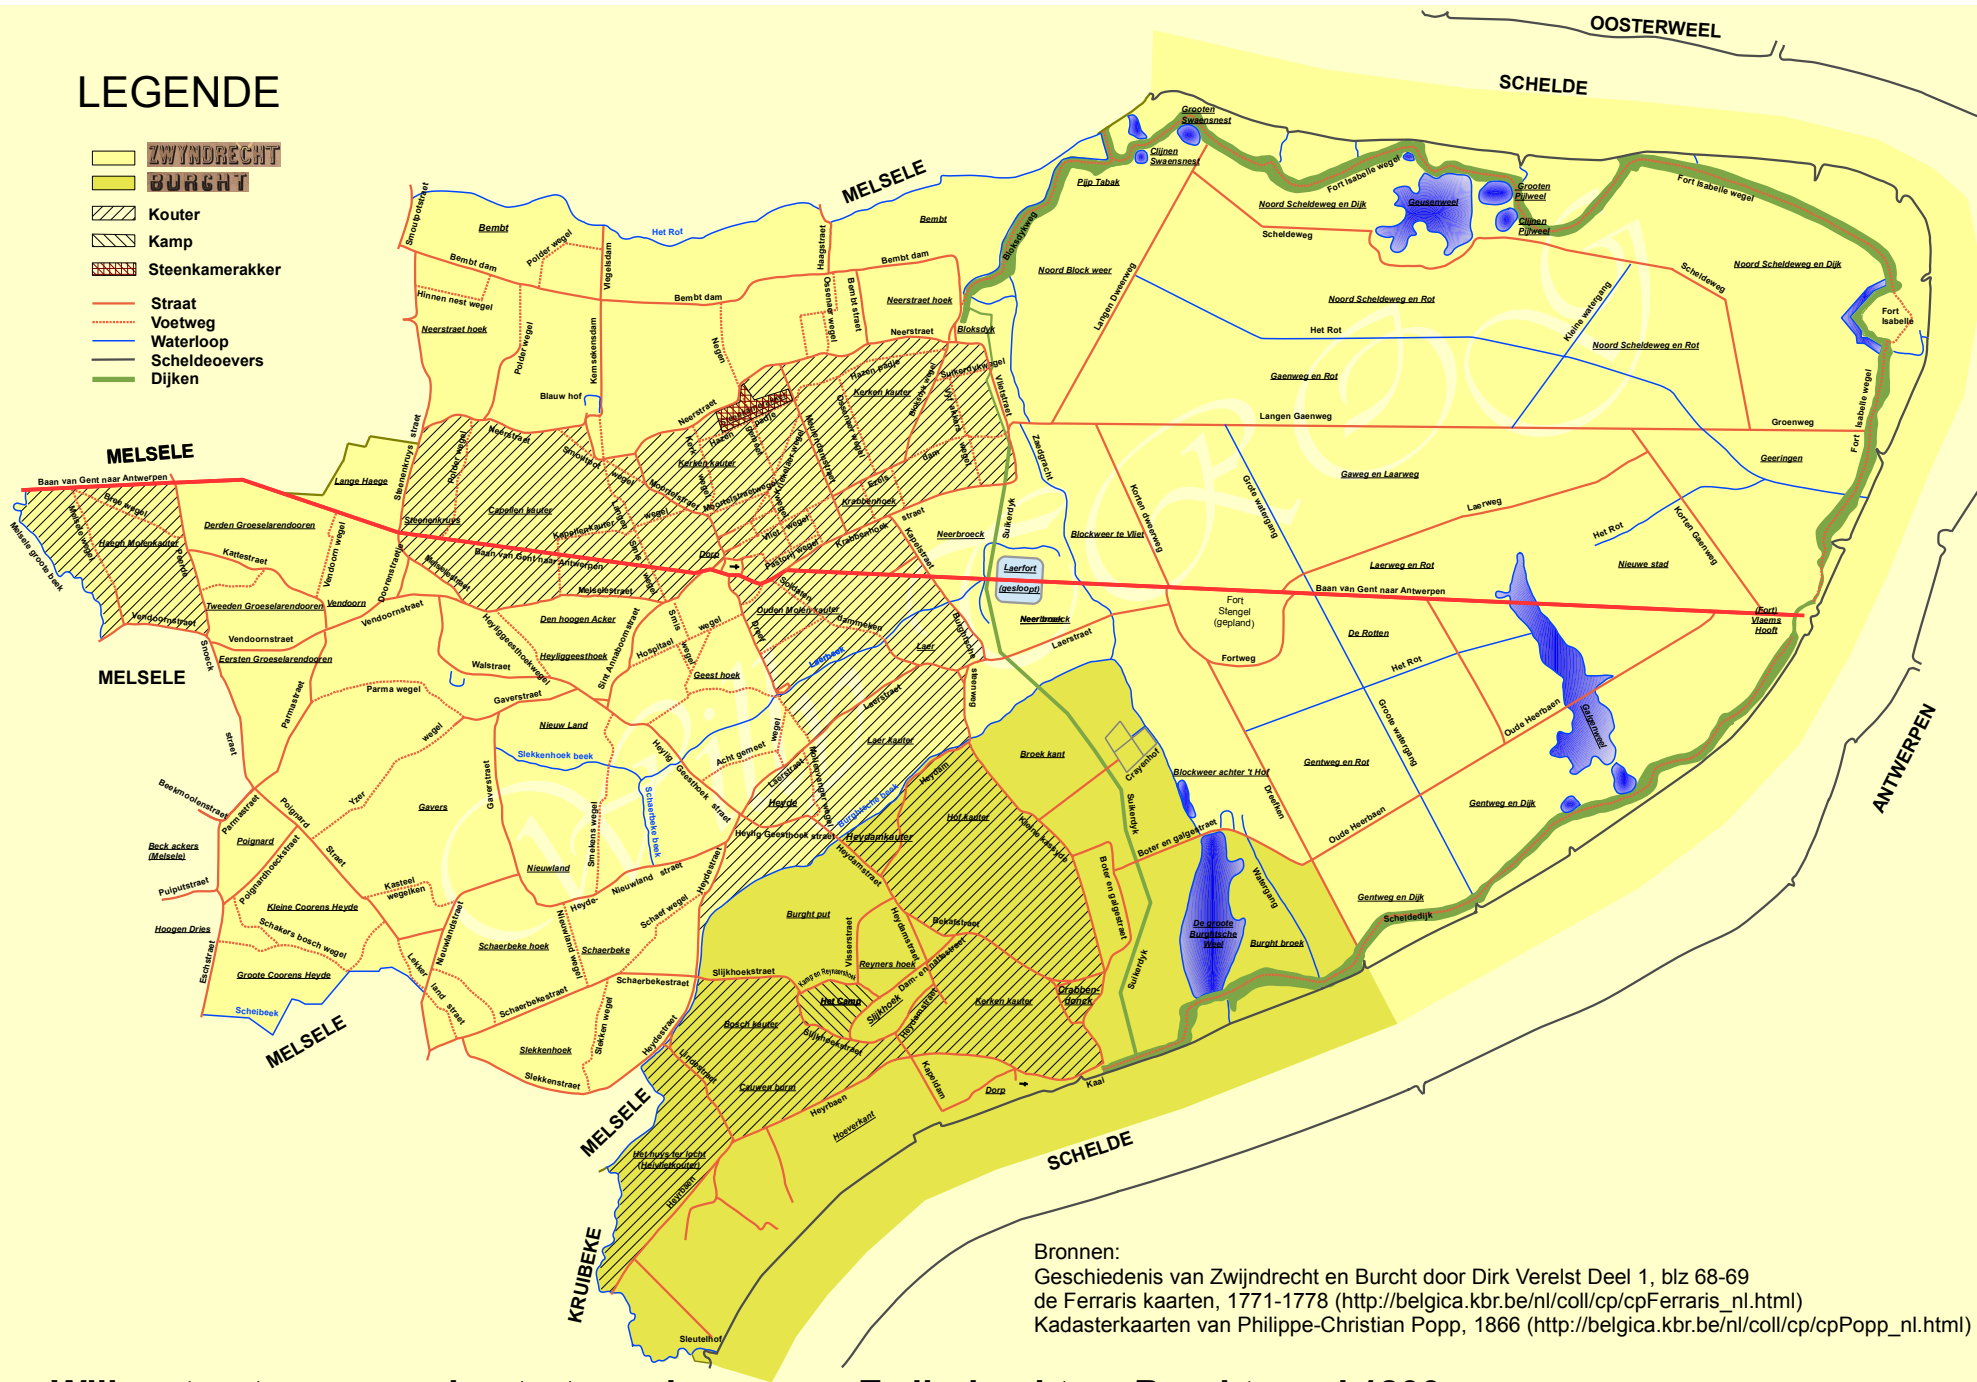

# LEGENDE

- ZWIJNDRECHT
- BURCHT
- Kouter
- Kamp
- Steenkamerakker
- Straat
- Voetweg
- Waterloop
- Scheldeoevers
- Dijken

Bronnen:  
 Geschiedenis van Zwijndrecht en Burcht door Dirk Verelst Deel 1, blz 68-69  
 de Ferraris kaarten, 1771-1778 ([http://belgica.kbr.be/nl/coll/cp/cpFerraris\\_nl.html](http://belgica.kbr.be/nl/coll/cp/cpFerraris_nl.html))  
 Kadasterkaarten van Philippe-Christian Popp, 1866 ([http://belgica.kbr.be/nl/coll/cp/cpPopp\\_nl.html](http://belgica.kbr.be/nl/coll/cp/cpPopp_nl.html))

**Wijk-, straatnamen en koutertoponiemen van Zwijndrecht en Burcht rond 1800** (vrije interpretatie van Willy TROG)